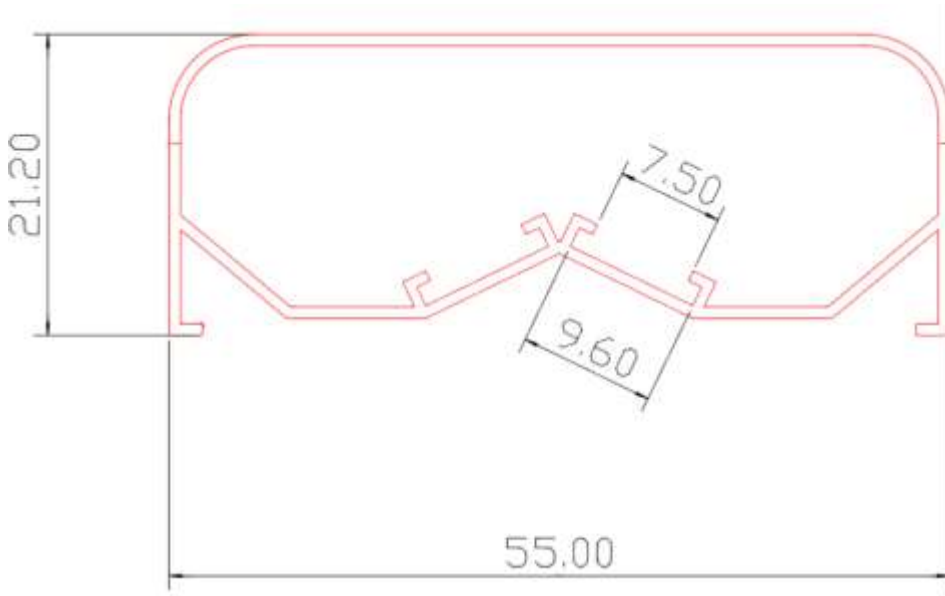

Slim Etanj Kasası 36Watt

Sipariş Kodu : 1-1340

Ürün Bilgisi :

Standart Ürün Özellikleri :

Gövde : Polikarbonat Extrüzyon Gövde
Difüzör : Kamaşma Kontrollü PC Opal Difüzör
IP Koruma Sınıfı : IP0
Kullanım Şekli : Sıva Üstü
Çalışma Sıcaklığı : -20 °C , +60 °C

Teknik Çizim :

Ek Aksesuarlar :

Kablo Kilit
Yeri

Dolgulu
Polipropilen
Hammadeden
üretilen Driver
bölmeli Üst Kapak

Dolgulu
Polipropilen
Hammadeden
Üretilen Pimli Alt
Kapak

PVC Montaj
Klipsi

2,8 -10mm'lik
Kapak Montaj
Vidası