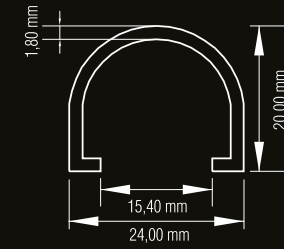

RENK SEÇENEKLERİ / COLOUR OPTIONS
Şeffaf-Difuze Beyaz / Transparent-Diffusion White

HAMMADDE SEÇENEKLERİ / RAW MATERIAL OPTIONS
Sabic 140x, Sabic 490x, Novarex M7026U

STANDARD BOY / STANDARD Length
3-6 metre / 3-6 Meter

1104