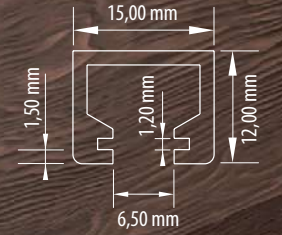

Teknik çizim / Technical Drawing

*** İstenilen ölçüde üretilebilir.
*** This product can be produced in different lengths according the demand.