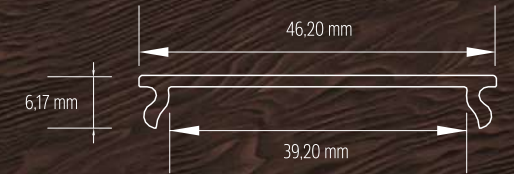

Aydınlatma Kapak
Profilleri

Lighting Cover
Profiles

1155-Prizmatik

Renk Seçenekleri / Color Options

Şeffaf
Transparent

Standart Uzunluk / Standart Length

3-6 Metre / 3-6 Meters

Teknik çizim / Technical Drawing