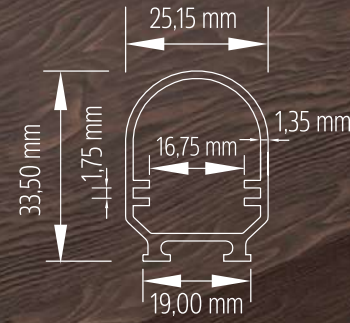

Standart Uzunluk / Standart Length

3,05 Metre / 3,05 meters

Teknik çizim / Technical Drawing

*** İstenilen ölçüde üretilebilir.
*** This product can be produced in different lengths according the demand.