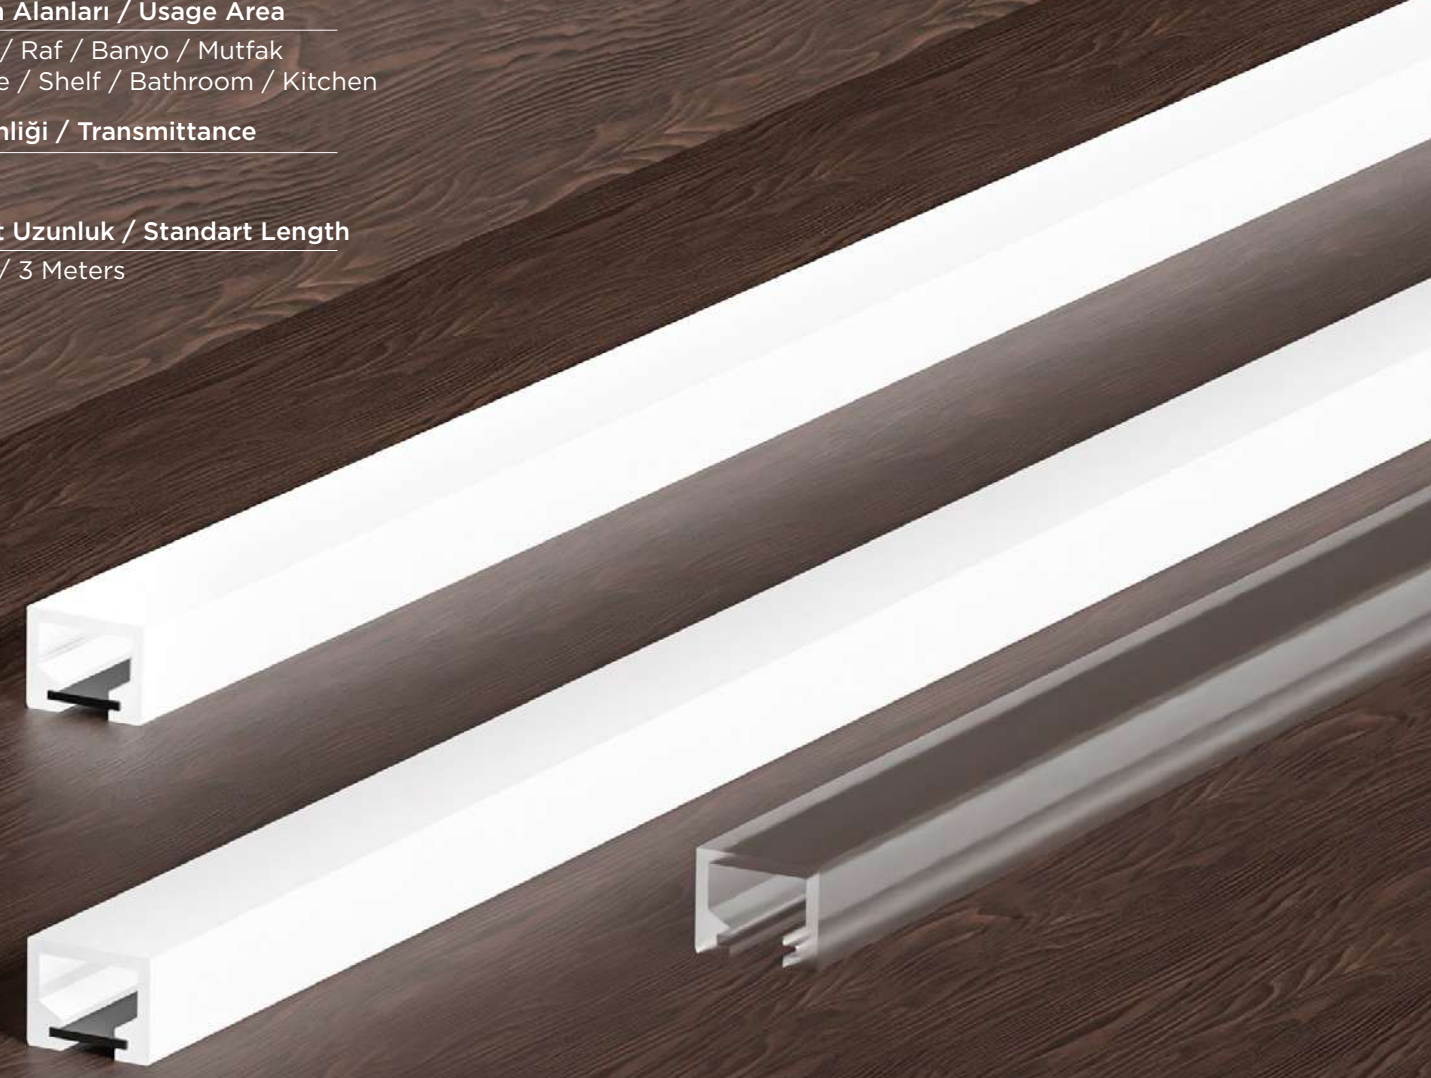

Teknik çizim / Technical Drawing

*** İstenilen ölçüde üretilebilir.
*** This product can be produced in different lengths according the demand.