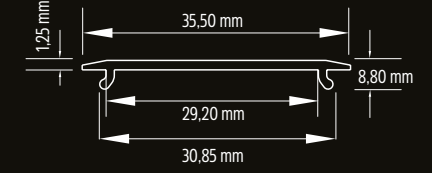

RENK SEÇENEKLERİ / COLOUR OPTIONS
Şeffaf-Difuze Beyaz / Transparent-Diffusion White

HAMMADDE SEÇENEKLERİ / RAW MATERIAL OPTIONS
Sabic 140x, Sabic 490x, Novarex M7026U

STANDARD BOY / STANDARD Length
3-6 metre / 3-6 Meter

1159