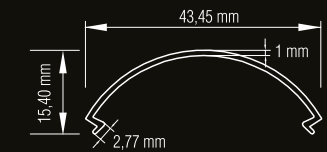

RENK SEÇENEKLERİ / COLOUR OPTIONS
Şeffaf-Difuze Beyaz / Transparent-Diffusion White

HAMMADDE SEÇENEKLERİ / RAW MATERIAL OPTIONS
Sabic 140x, Sabic 490x, Novarex M7026U

STANDARD BOY / STANDARD Length
3-6 metre / 3-6 Meter