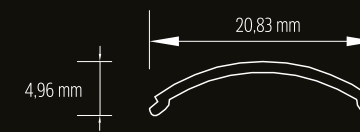

HAMMADDE SEÇENEKLERİ / RAW MATERIAL OPTIONS
Sabic 140x, Sabic 490x, Novarex M7026U

STANDARD BOY / STANDARD Length
3-6 metre / 3-6 Meter

1100

RENK SEÇENEKLERİ / COLOUR OPTIONS
Şeffaf-Difuze Beyaz / Transparent-Diffusion White

HAMMADDE SEÇENEKLERİ / RAW MATERIAL OPTIONS
Sabic 140x, Sabic 490x, Novarex M7026U

STANDARD BOY / STANDARD Length
3-6 metre / 3-6 Meter

1102

RENK SEÇENEKLERİ / COLOUR OPTIONS
Şeffaf-Difuze Beyaz / Transparent-Diffusion White

HAMMADDE SEÇENEKLERİ / RAW MATERIAL OPTIONS
Sabic 140x, Sabic 490x, Novarex M7026U

STANDARD BOY / STANDARD Length
3-6 metre / 3-6 Meter

1105

RENK SEÇENEKLERİ / COLOUR OPTIONS
Şeffaf-Difuze Beyaz / Transparent-Diffusion White