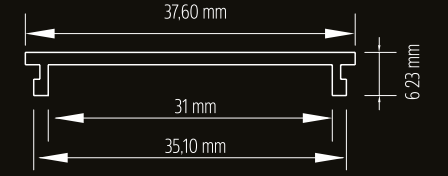

RENK SEÇENEKLERİ / COLOUR OPTIONS
Şeffaf-Difuze Beyaz / Transparent-Diffusion White

HAMMADDE SEÇENEKLERİ / RAW MATERIAL OPTIONS
Sabic 140x, Sabic 490x, Novarex M7026U

STANDARD BOY / STANDARD Length
3-6 metre / 3-6 Meter

1151