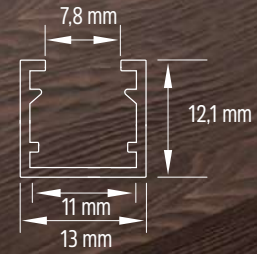

Linear Aydınlatma Profilleri Linear Lighting Profiles

TUNÇ PLAST

1090

Renk Seçenekleri / Color Options

Şeffaf - Difuze Beyaz
Transparent - Diffusion White

Ham Maddesi / Raw Material

Polikarbonat / Alüminyum
Polycarbonate / Aluminium

Geçirgenliği / Transmittance

%66

Aksesuarlar / Accessories

Sağ/Sol Tapa ABS
Right / Left Cover ABS

Standart Uzunluk / Standart Length

3-6 Metre / 3-6 Meters

Teknik çizim / Technical Drawing

1095

Renk Seçenekleri / Color Options

Şeffaf - Difuze Beyaz
Transparent - Diffusion White

Ham Maddesi / Raw Material

Polikarbonat / Alüminyum
Polycarbonate / Aluminium

Geçirgenliği / Transmittance

%66

Aksesuarlar / Accessories

Sağ/Sol Tapa ABS
Right / Left Cover ABS

Standart Uzunluk / Standart Length

3-6 Metre / 3-6 Meters