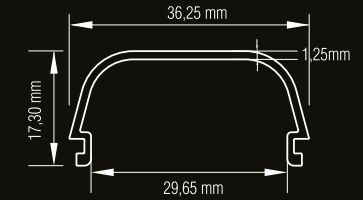

HAMMADDE SEÇENEKLERİ / RAW MATERIAL OPTIONS
Sabic 140x, Sabic 490x, Novarex M7026U

STANDARD BOY / STANDARD Length
3-6 metre / 3-6 Meter

1103

RENK SEÇENEKLERİ / COLOUR OPTIONS
Şeffaf-Difuze Beyaz / Transparent-Diffusion White

HAMMADDE SEÇENEKLERİ / RAW MATERIAL OPTIONS
Sabic 140x, Sabic 490x, Novarex M7026U

STANDARD BOY / STANDARD Length
3-6 metre / 3-6 Meter

1104

RENK SEÇENEKLERİ / COLOUR OPTIONS
Şeffaf-Difuze Beyaz / Transparent-Diffusion White