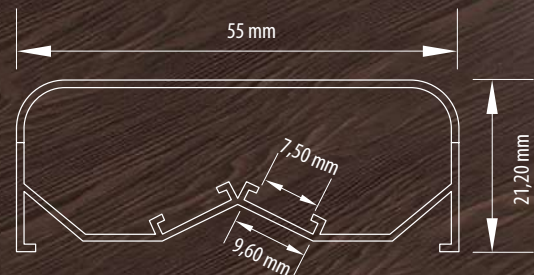

Sağ/Sol Tapa ABS
Right / Left Cover ABS

Standart Uzunluk / Standart Length

3-6 Metre / 3-6 Meters

Teknik çizim / Technical Drawing

*** İstenilen ölçüde üretilebilir.
*** This product can be produced in different lengths according the demand.

Sıva Üstü
Surface Mounted

Led Geniřliđi / Led Width

9 mm

Çalışma sıcaklığı / Max Working Heat

-20 - + 60 °C

36 watt'a kadar led ile çalışmayı destekleyen 9mm led sürülebilir Slim etanj kasamız ekonomik fiyatıyla sizlerle.
Our economical design Slim Etange support 36 watt led and appliable with 9mm led.