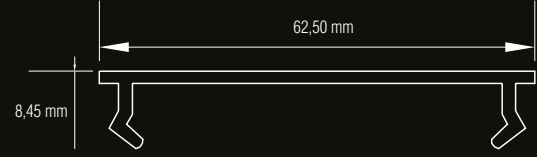

1157

RENK SEÇENEKLERİ / COLOUR OPTIONS
Şeffaf-Difuze Beyaz / Transparent-Diffusion White

HAMMADDE SEÇENEKLERİ / RAW MATERIAL OPTIONS
Sabic 140x, Sabic 490x, Novarex M7026U

STANDARD BOY / STANDARD Length
3-6 metre / 3-6 Meter

1158