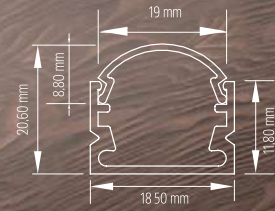

Sağ/Sol Tapa ABS
Right / Left Cover ABS

Standart Uzunluk / Standart Length

3-6 Metre / 3-6 Meters

Teknik çizim / Technical Drawing

*** İstenilen ölçüde üretilebilir.
*** This product can be produced in different lengths according the demand.

Sağ/Sol Tapa ABS
Right / Left Cover ABS

Standart Uzunluk / Standart Length

3-6 Metre / 3-6 Meters

Teknik çizim / Technical Drawing

1035

Renk Seçenekleri / Color Options

Şeffaf - Difuze Beyaz
Transparent - Diffusion White