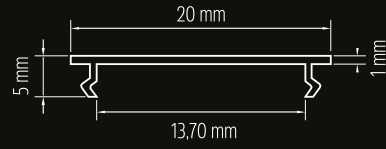

1042

RENK SEÇENEKLERİ / COLOUR OPTIONS
Şeffaf-Difuze Beyaz / Transparent-Diffusion White

HAMMADDE SEÇENEKLERİ / RAW MATERIAL OPTIONS
Sabic 140x, Sabic 490x, Novarex M7026U

STANDARD BOY / STANDARD Length
3-6 metre / 3-6 Meter

1101