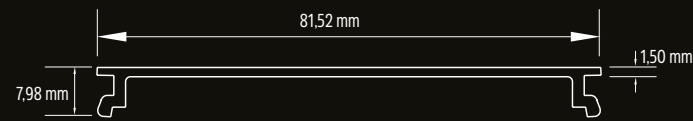

RENK SEÇENEKLERİ / COLOUR OPTIONS
Şeffaf-Difuze Beyaz / Transparent-Diffusion White

HAMMADDE SEÇENEKLERİ / RAW MATERIAL OPTIONS
Sabic 140x, Sabic 490x, Novarex M7026U

STANDARD BOY / STANDARD Length
3-6 metre / 3-6 Meter

1160