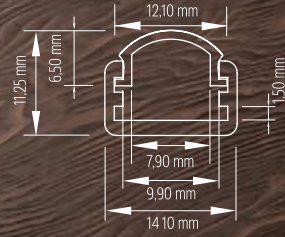

Geçirgenliği / Transmittance

%66

Aksesuarlar / Accessories

Sağ/Sol Tapa ABS
Right / Left Cover ABS

Standart Uzunluk / Standart Length

3-6 Metre / 3-6 Meters

Teknik çizim / Technical Drawing

1020

Sağ/Sol Tapa ABS
Right / Left Cover ABS

Standart Uzunluk / Standart Length

3-6 Metre / 3-6 Meters

Teknik çizim / Technical Drawing

*** İstenilen ölçüde üretilebilir.
*** This product can be produced in different lengths according the demand.