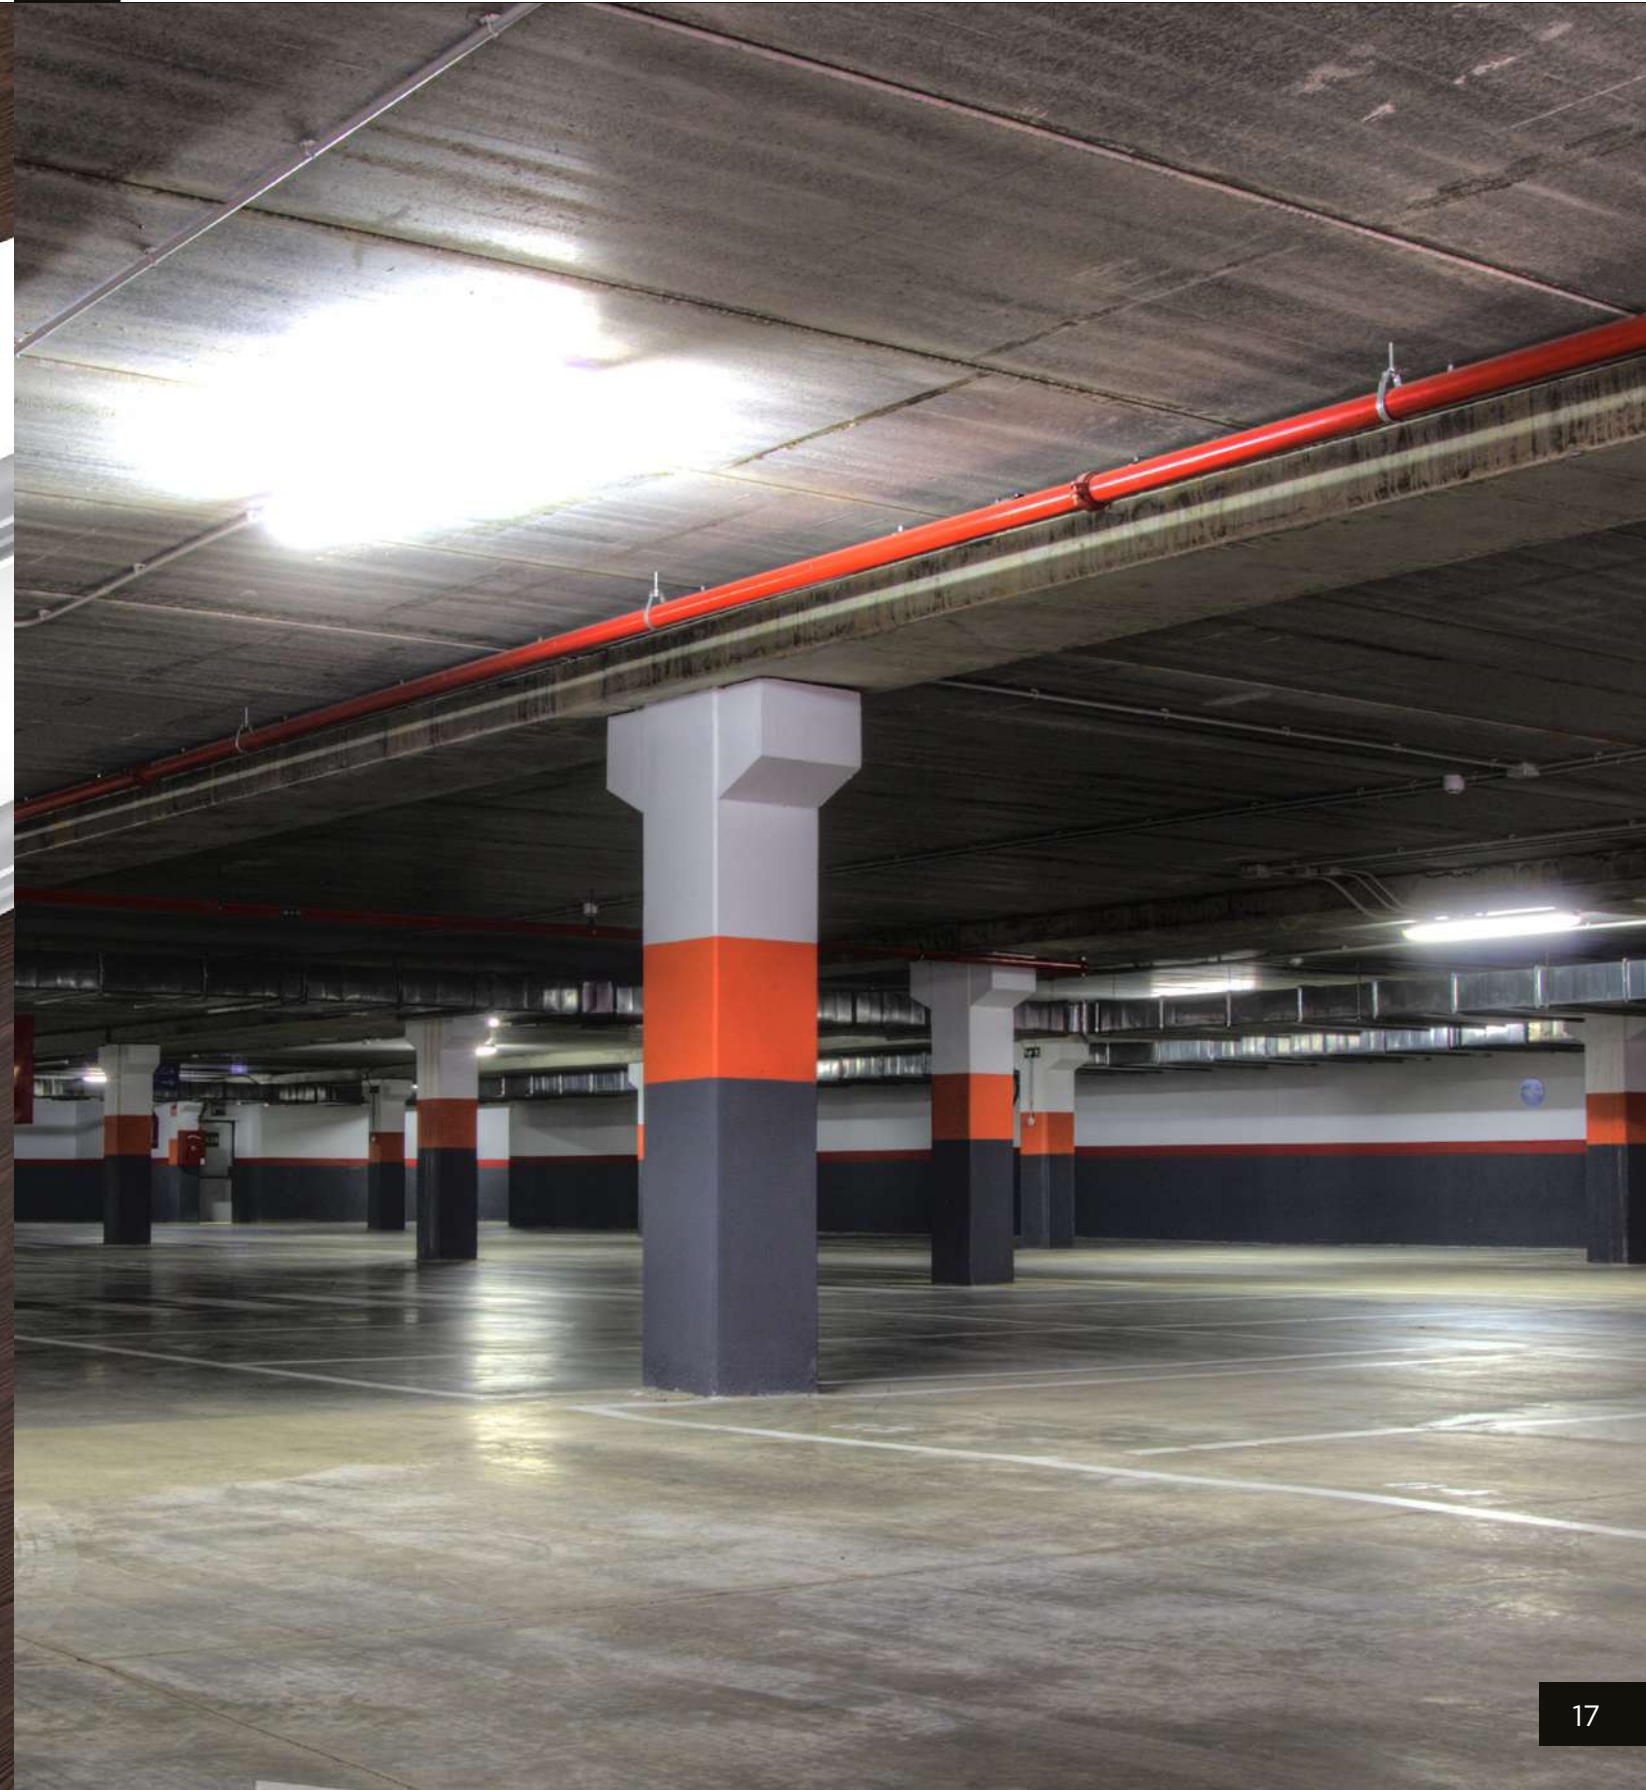

*** İstenilen ölçüde üretilebilir.
*** This product can be produced in different lengths according the demand.