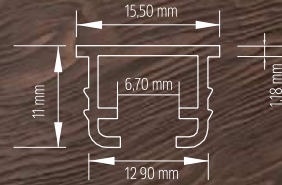

1001

Renk Seçenekleri / Color Options

Şeffaf - Difuze Beyaz
Transparent - Diffusion White

Ham Maddesi / Raw Material

Polikarbonat
Polycarbonate

Kullanım Alanları / Usage Area

Mobilya / Raf / Banyo / Mutfak
Furniture / Shelf / Bathroom / Kitchen

Geçirgenliği / Transmittance

%66

Standart Uzunluk / Standart Length

3 Metre / 3 Meters

Teknik çizim / Technical Drawing

*** İstenilen ölçüde üretilebilir.
*** This product can be produced in different lengths according the demand.

1002

Renk Seçenekleri / Color Options

Şeffaf - Difuze Beyaz
Transparent - Diffusion White

Ham Maddesi / Raw Material

Polikarbonat
Polycarbonate

Kullanım Alanları / Usage Area

Mobilya / Raf / Banyo / Mutfak
Furniture / Shelf / Bathroom / Kitchen

Geçirgenliği / Transmittance

%66

Standart Uzunluk / Standart Length

3 Metre / 3 Meters