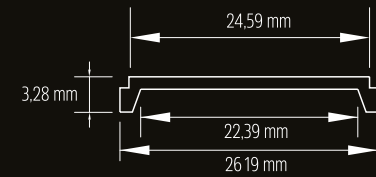

RENK SEÇENEKLERİ / COLOUR OPTIONS
Şeffaf-Difuze Beyaz / Transparent-Diffusion White

HAMMADDE SEÇENEKLERİ / RAW MATERIAL OPTIONS
Sabic 140x, Sabic 490x, Novarex M7026U

STANDARD BOY / STANDARD Length
3-6 metre / 3-6 Meter

1155