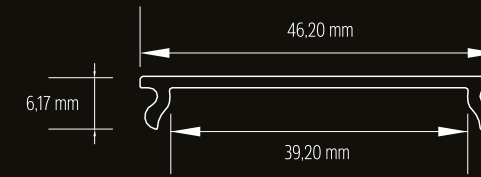

RENK SEÇENEKLERİ / COLOUR OPTIONS
Şeffaf-Difuze Beyaz / Transparent-Diffusion White

HAMMADDE SEÇENEKLERİ / RAW MATERIAL OPTIONS
Sabic 140x, Sabic 490x, Novarex M7026U

STANDARD BOY / STANDARD Length
3-6 metre / 3-6 Meter

1156