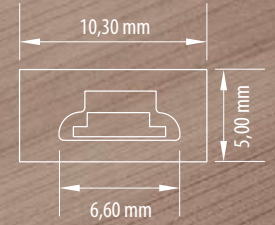

Teknik çizim / Technical Drawing

*** İstenilen ölçüde üretilebilir.
*** This product can be produced in different lengths according the demand.

*** İstenilen ölçüde üretilebilir.
*** This product can be produced in different lengths according the demand.