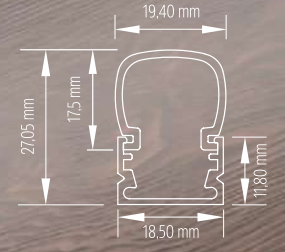

Geçirgenliği / Transmittance

%66

Aksesuarlar / Accessories

Sağ/Sol Tapa ABS
Right / Left Cover ABS

Standart Uzunluk / Standart Length

3-6 Metre / 3-6 Meters

Teknik çizim / Technical Drawing

1020

Sağ/Sol Tapa ABS
Right / Left Cover ABS

Standart Uzunluk / Standart Length

3-6 Metre / 3-6 Meters

Teknik çizim / Technical Drawing

*** İstenilen ölçüde üretilebilir.
*** This product can be produced in different lengths according the demand.