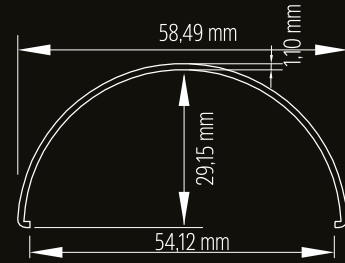

HAMMADDE SEÇENEKLERİ / RAW MATERIAL OPTIONS
Sabic 140x, Sabic 490x, Novarex M7026U

STANDARD BOY / STANDARD Length
3-6 metre / 3-6 Meter

Aydınlatma Kapak Profilleri Lighting Cover Profiles

TUNÇ PLAST

1107

RENK SEÇENEKLERİ / COLOUR OPTIONS
Şeffaf-Difuze Beyaz / Transparent-Diffusion White

HAMMADDE SEÇENEKLERİ / RAW MATERIAL OPTIONS
Sabic 140x, Sabic 490x, Novarex M7026U

STANDARD BOY / STANDARD Length
3-6 metre / 3-6 Meter

1108

RENK SEÇENEKLERİ / COLOUR OPTIONS
Şeffaf-Difuze Beyaz / Transparent-Diffusion White