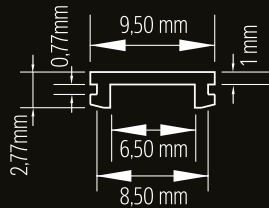

RENK SEÇENEKLERİ / COLOUR OPTIONS
Şeffaf-Difuze Beyaz / Transparent-Diffusion White

HAMMADDE SEÇENEKLERİ / RAW MATERIAL OPTIONS
Sabic 140x, Sabic 490x, Novarex M7026U

STANDARD BOY / STANDARD Length
3-6 metre / 3-6 Meter

1152