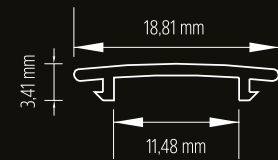

RENK SEÇENEKLERİ / COLOUR OPTIONS
Şeffaf-Difuze Beyaz / Transparent-Diffusion White

HAMMADDE SEÇENEKLERİ / RAW MATERIAL OPTIONS
Sabic 140x, Sabic 490x, Novarex M7026U

STANDARD BOY / STANDARD Length
3-6 metre / 3-6 Meter

1105