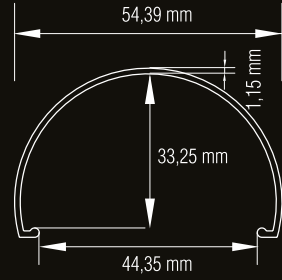

Aydınlatma Kapak Profilleri Lighting Cover Profiles

TUNÇ PLAST

1107

RENK SEÇENEKLERİ / COLOUR OPTIONS
Şeffaf-Difuze Beyaz / Transparent-Diffusion White

HAMMADDE SEÇENEKLERİ / RAW MATERIAL OPTIONS
Sabic 140x, Sabic 490x, Novarex M7026U

STANDARD BOY / STANDARD Length
3-6 metre / 3-6 Meter

1108