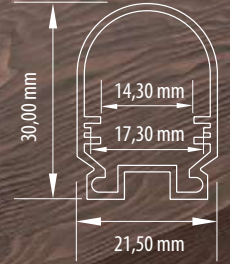

Standart Uzunluk / Standart Length

3,05 Metre / 3,05 meters

Teknik çizim / Technical Drawing

*** İstenilen ölçüde üretilebilir.
*** This product can be produced in different lengths according the demand.