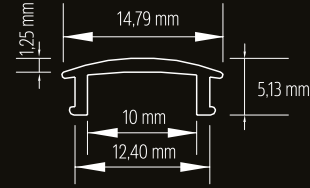

RENK SEÇENEKLERİ / COLOUR OPTIONS
Şeffaf-Difuze Beyaz / Transparent-Diffusion White

HAMMADDE SEÇENEKLERİ / RAW MATERIAL OPTIONS
Sabic 140x, Sabic 490x, Novarex M7026U

STANDARD BOY / STANDARD Length
3-6 metre / 3-6 Meter

1103