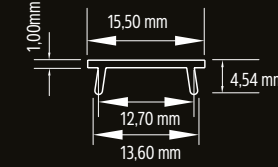

RENK SEÇENEKLERİ / COLOUR OPTIONS
Şeffaf-Difuze Beyaz / Transparent-Diffusion White

HAMMADDE SEÇENEKLERİ / RAW MATERIAL OPTIONS
Sabic 140x, Sabic 490x, Novarex M7026U

STANDARD BOY / STANDARD Length
3-6 metre / 3-6 Meter

1162