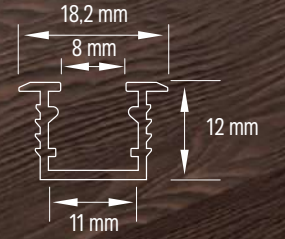

Teknik çizim / Technical Drawing

Sensör deliği
Ø 9,45mm