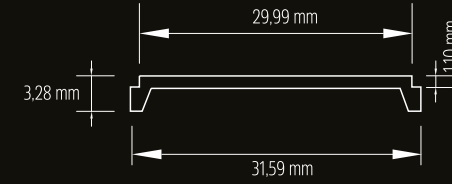

RENK SEÇENEKLERİ / COLOUR OPTIONS
Şeffaf-Difuze Beyaz / Transparent-Diffusion White

HAMMADDE SEÇENEKLERİ / RAW MATERIAL OPTIONS
Sabic 140x, Sabic 490x, Novarex M7026U

STANDARD BOY / STANDARD Length
3-6 metre / 3-6 Meter

1154