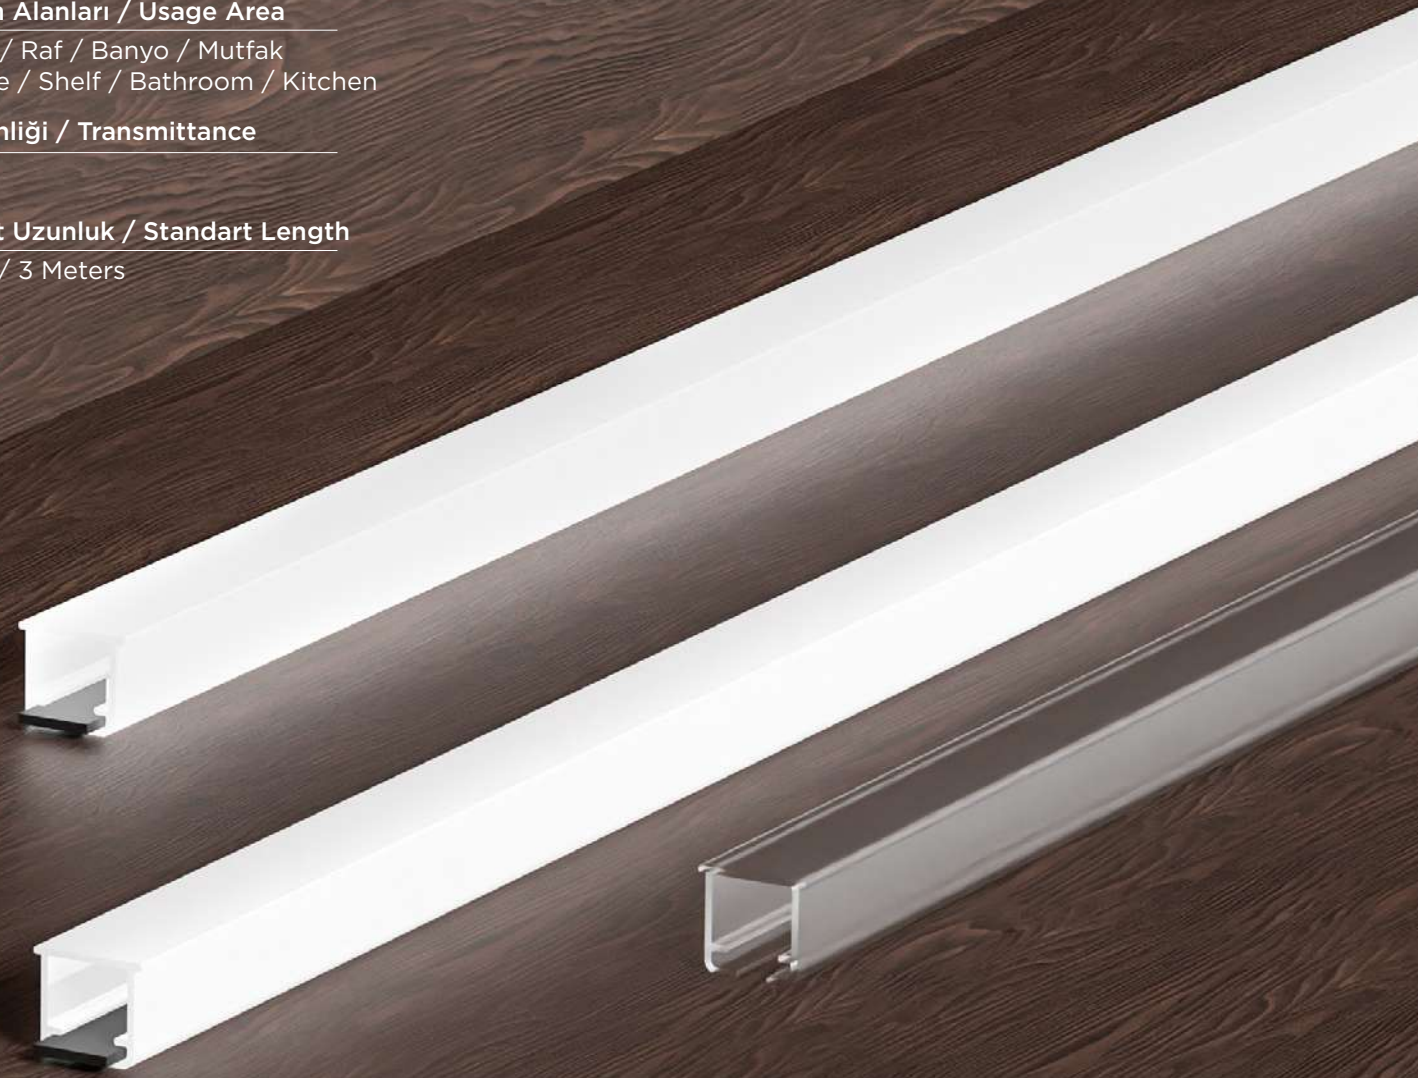

1001

Renk Seçenekleri / Color Options

Şeffaf - Difuze Beyaz
Transparent - Diffusion White

Ham Maddesi / Raw Material

Polikarbonat
Polycarbonate

Kullanım Alanları / Usage Area

Mobilya / Raf / Banyo / Mutfak
Furniture / Shelf / Bathroom / Kitchen

Geçirgenliği / Transmittance

%66

Standart Uzunluk / Standart Length

3 Metre / 3 Meters

Teknik çizim / Technical Drawing

*** İstenilen ölçüde üretilebilir.
*** This product can be produced in different lengths according the demand.

1002

Renk Seçenekleri / Color Options

Şeffaf - Difuze Beyaz
Transparent - Diffusion White

Ham Maddesi / Raw Material

Polikarbonat
Polycarbonate

Kullanım Alanları / Usage Area

Mobilya / Raf / Banyo / Mutfak
Furniture / Shelf / Bathroom / Kitchen

Geçirgenliği / Transmittance

%66

Standart Uzunluk / Standart Length

3 Metre / 3 Meters