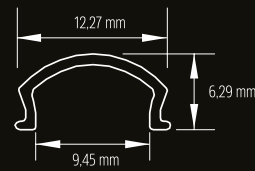

HAMMADDE SEÇENEKLERİ / RAW MATERIAL OPTIONS
Sabic 140x, Sabic 490x, Novarex M7026U

STANDARD BOY / STANDARD Length
3-6 metre / 3-6 Meter

1104

RENK SEÇENEKLERİ / COLOUR OPTIONS
Şeffaf-Difuze Beyaz / Transparent-Diffusion White

HAMMADDE SEÇENEKLERİ / RAW MATERIAL OPTIONS
Sabic 140x, Sabic 490x, Novarex M7026U

STANDARD BOY / STANDARD Length
3-6 metre / 3-6 Meter

1100

RENK SEÇENEKLERİ / COLOUR OPTIONS
Şeffaf-Difuze Beyaz / Transparent-Diffusion White