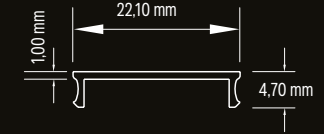

HAMMADDE SEÇENEKLERİ / RAW MATERIAL OPTIONS
Sabic 140x, Sabic 490x, Novarex M7026U

STANDARD BOY / STANDARD Length
3-6 metre / 3-6 Meter

1163

RENK SEÇENEKLERİ / COLOUR OPTIONS
Şeffaf-Difuze Beyaz / Transparent-Diffusion White

HAMMADDE SEÇENEKLERİ / RAW MATERIAL OPTIONS
Sabic 140x, Sabic 490x, Novarex M7026U

STANDARD BOY / STANDARD Length
3-6 metre / 3-6 Meter

1164

RENK SEÇENEKLERİ / COLOUR OPTIONS
Şeffaf-Difuze Beyaz / Transparent-Diffusion White