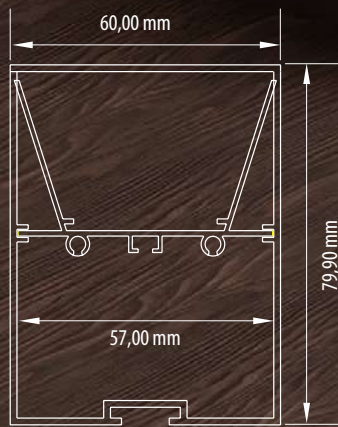

Sirius Etanj Sirius Etange

TUNÇ PLAST

SIRIUS

%100 Polikarbonat
%100 Polycarbonate

İç mekan dekoratif aydınlatma
Indoor decorative lighting